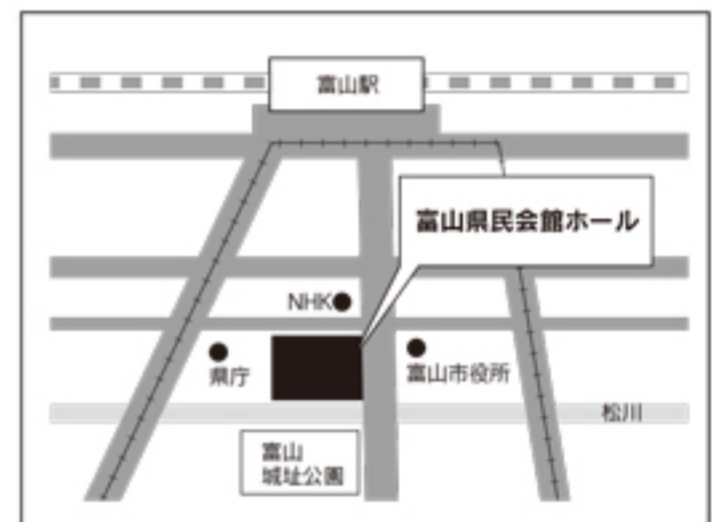

有森也実

さびれた芝居小屋の楽屋。客入れの演歌が流れる中、女座長・五月洋子は、座員に檄を飛ばし始める。支度の最中も、口上や十八番「伊三郎別れ旅」の母と子の再会の場の稽古に余念がない。そこへ突然の来客が…。

この世は点がつながった果ての線
線で導かれた母と息子
散りばめられた過去が一つになる
過去と現在が一つに重なる時、
それが親子の因果のはじまり

こまつ座 第128回公演

#上ひさしメモリアル ①①
INOUE HISASHI MEMORIAL

観客の想像力と俳優の演技力、この二つが揃えばそれがどこであろうとそこは宇宙で唯一つの真の劇場になるだろう —— 井上ひさし

富山公演

富山県民会館ホール

〒930-0006 富山県富山市新総曲輪4番18号 TEL076-432-3111

2019年6月27日(木) 開場18:00 / 開演18:30

※上演時間:1時間30分予定(休憩なし)

前売開始日 3月30日(土)

S席 7,500円 A席 6,000円 (全席指定・税込み)

*未就学児童の入場不可 *チケットの転売を禁止します *チケットを紛失された場合は入場できません。
*車椅子スペースをご利用のお客様はS席チケットをお買い求めの上イッセイプランニングへお早めにご連絡ください。

前売り

◆ローソンチケット(Lコード:55332)

<http://l-tike.com/>(PC&携帯) ※ローソン店内Loppiで直接購入いただけます。

☎0570-084-005

◆チケットぴあ(Pコード:493-417) (セブンイレブン/ぴあ各店舗)